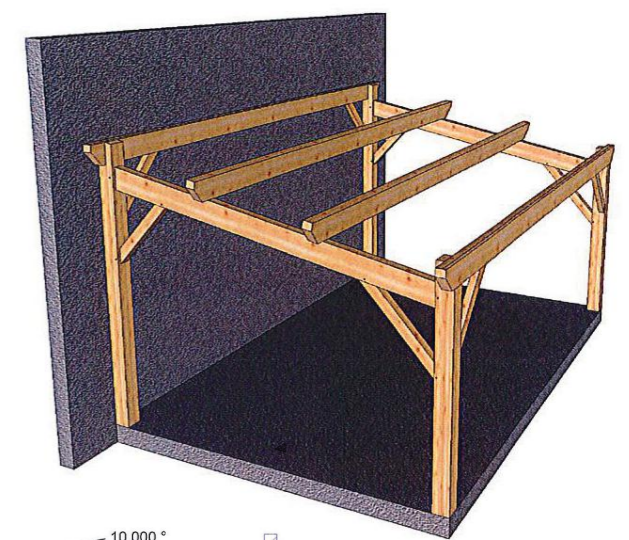

## 2 VERSIONS

TUILE/ARDOISE

BAC ACIER

TUILE/ARDOISE

BAC ACIER

Dim:	Hauteur mini	Hauteur maxi	Prix HT	Prix TTC
3,50x5,00	2,50m	4,35m	1335,00€	1602,00€
4,00x6,00	2,50m	4,35m	1830,00€	2196,00€
4,00x8,00	2,50m	4,35m	2440,00€	2928,00€
5,00x5,00	2,50m	4,35m	1907,00€	2288,40€
5,00x6,00	2,50m	4,35m	2288,00€	2745,60€
5,00x8,00	2,50m	4,35m	3051,00€	3661,20€
6,00x5,00	2,50m	4,35m	2288,00€	2745,60€
6,00x6,00	2,50m	4,35m	2746,00€	3295,20€
6,00x8,00	2,50m	4,35m	3661,00€	4393,20€
6,00x10,00	2,50m	4,35m	4576,00€	5491,20€

Dim:	Hauteur mini	Hauteur maxi	Prix HT	Prix TTC
3,50x5,00	2,50m	2,95m	1225,00€	1470,00€
4,00x6,00	2,50m	2,95m	1680,00€	2016,00€
4,00x8,00	2,50m	2,95m	2240,00€	2928,00€
5,00x5,00	2,50m	2,95m	1750,00€	2100,00€
5,00x6,00	2,50m	2,95m	2100,00€	2520,00€
5,00x8,00	2,50m	2,95m	2800,00€	3360,00€
6,00x5,00	2,50m	2,95m	2100,00€	2520,00€
6,00x6,00	2,50m	2,95m	2520,00€	3024,00€
6,00x8,00	2,50m	2,95m	3360,00€	4032,00€
6,00x10,00	2,50m	2,95m	4200,00€	5040,00€