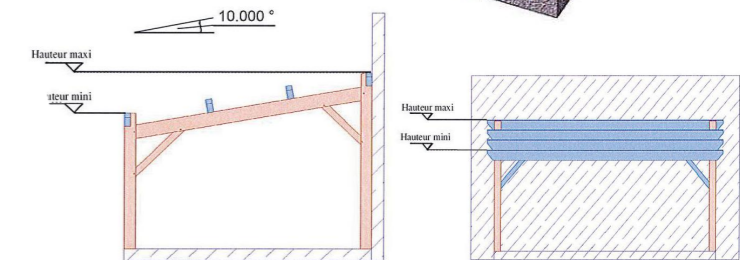

## 2 VERSIONS

TUILE/ARDOISE

BAC ACIER

TUILE/ARDOISE

BAC ACIER

Dim:	Hauteur mini	Hauteur maxi	Prix HT	Prix TTC
3,50x5,00	2,50m	4,35m	1335,00€	1602,00€
4,00x6,00	2,50m	4,35m	1830,00€	2196,00€
4,00x8,00	2,50m	4,35m	2440,00€	2928,00€
5,00x5,00	2,50m	4,35m	1907,00€	2288,40€
5,00x6,00	2,50m	4,35m	2288,00€	2745,60€
5,00x8,00	2,50m	4,35m	3051,00€	3661,20€
6,00x5,00	2,50m	4,35m	2288,00€	2745,60€
6,00x6,00	2,50m	4,35m	2746,00€	3295,20€
6,00x8,00	2,50m	4,35m	3661,00€	4393,20€
6,00x10,00	2,50m	4,35m	4576,00€	5491,20€

Dim:	Hauteur mini	Hauteur maxi	Prix HT	Prix TTC
3,50x5,00	2,50m	2,95m	1225,00€	1470,00€
4,00x6,00	2,50m	2,95m	1680,00€	2016,00€
4,00x8,00	2,50m	2,95m	2240,00€	2928,00€
5,00x5,00	2,50m	2,95m	1750,00€	2100,00€
5,00x6,00	2,50m	2,95m	2100,00€	2520,00€
5,00x8,00	2,50m	2,95m	2800,00€	3360,00€
6,00x5,00	2,50m	2,95m	2100,00€	2520,00€
6,00x6,00	2,50m	2,95m	2520,00€	3024,00€
6,00x8,00	2,50m	2,95m	3360,00€	4032,00€
6,00x10,00	2,50m	2,95m	4200,00€	5040,00€

Dim:	Hauteur mini	Hauteur maxi	Prix HT	Prix TTC
3,00x5,00	2,30m	3,70m	1005,00€	1206,00€
4,00x5,00	2,30m	3,70m	1340,00€	1608,00€
3,00x6,00	2,30m	3,70m	1208,00€	1449,60€
4,00x6,00	2,30m	3,70m	1608,00€	1929,60€
3,50x7,00	2,30m	3,70m	1647,00€	1976,40€
4,00x7,00	2,30m	3,70m	1872,00€	2246,40€
3,50x8,00	2,30m	3,70m	1876,00€	2251,20€
4,00x8,00	2,30m	3,70m	2147,00€	2576,40€