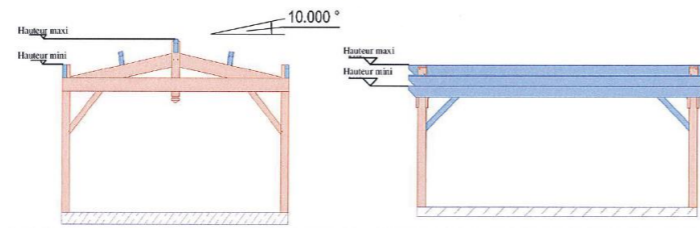

BI-PENTE

2 VERSIONS

MONO PENTE

2 VERSIONS

TUILE/ARDOISE

BAC ACIER

TUILE/ARDOISE

BAC ACIER

Dim:	Hauteur mini	Hauteur maxi	Prix HT	Prix TTC
3,50x5,00	2,50m	4,35m	1335,00€	1602,00€
4,00x6,00	2,50m	4,35m	1830,00€	2196,00€
4,00x8,00	2,50m	4,35m	2440,00€	2928,00€
5,00x5,00	2,50m	4,35m	1907,00€	2288,40€
5,00x6,00	2,50m	4,35m	2288,00€	2745,60€
5,00x8,00	2,50m	4,35m	3051,00€	3661,20€
6,00x5,00	2,50m	4,35m	2288,00€	2745,60€
6,00x6,00	2,50m	4,35m	2746,00€	3295,20€
6,00x8,00	2,50m	4,35m	3661,00€	4393,20€
6,00x10,00	2,50m	4,35m	4576,00€	5491,20€

Dim:	Hauteur mini	Hauteur maxi	Prix HT	Prix TTC
3,50x5,00	2,50m	2,95m	1225,00€	1470,00€
4,00x6,00	2,50m	2,95m	1680,00€	2016,00€
4,00x8,00	2,50m	2,95m	2240,00€	2928,00€
5,00x5,00	2,50m	2,95m	1750,00€	2100,00€
5,00x6,00	2,50m	2,95m	2100,00€	2520,00€
5,00x8,00	2,50m	2,95m	2800,00€	3360,00€
6,00x5,00	2,50m	2,95m	2100,00€	2520,00€
6,00x6,00	2,50m	2,95m	2520,00€	3024,00€
6,00x8,00	2,50m	2,95m	3360,00€	4032,00€
6,00x10,00	2,50m	2,95m	4200,00€	5040,00€

Dim:	Hauteur mini	Hauteur maxi	Prix HT	Prix TTC
3,00x5,00	2,30m	3,70m	1005,00€	1206,00€
4,00x5,00	2,30m	3,70m	1340,00€	1608,00€
3,00x6,00	2,30m	3,70m	1208,00€	1449,60€
4,00x6,00	2,30m	3,70m	1608,00€	1929,60€
3,50x7,00	2,30m	3,70m	1647,00€	1976,40€
4,00x7,00	2,30m	3,70m	1872,00€	2246,40€
3,50x8,00	2,30m	3,70m	1876,00€	2251,20€
4,00x8,00	2,30m	3,70m	2147,00€	2576,40€

Dim:	Hauteur mini	Hauteur maxi	Prix HT	Prix TTC
3,00x5,00	2,30m	3m	900,00€	1080,00€
4,00x5,00	2,30m	3m	1200,00€	1440,00€
3,00x6,00	2,30m	3m	1080,00€	1296,00€
4,00x6,00	2,30m	3m	1440,00€	1720,00€
3,50x7,00	2,30m	3m	1470,00€	1764,00€
4,00x7,00	2,30m	3m	1680,00€	2016,00€
3,50x8,00	2,30m	3m	1680,00€	2016,00€
4,00x8,00	2,30m	3m	1920,00€	2304,00€