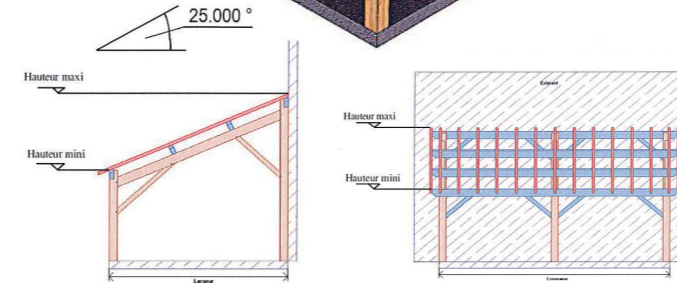

## 2 VERSIONS

TUILE/ARDOISE

BAC ACIER

TUILE/ARDOISE

BAC ACIER

Dim:	Hauteur mini	Hauteur maxi	Prix HT	Prix TTC
3,50x5,00	2,50m	4,35m	1335,00€	1602,00€
4,00x6,00	2,50m	4,35m	1830,00€	2196,00€
4,00x8,00	2,50m	4,35m	2440,00€	2928,00€
5,00x5,00	2,50m	4,35m	1907,00€	2288,40€
5,00x6,00	2,50m	4,35m	2288,00€	2745,60€
5,00x8,00	2,50m	4,35m	3051,00€	3661,20€
6,00x5,00	2,50m	4,35m	2288,00€	2745,60€
6,00x6,00	2,50m	4,35m	2746,00€	3295,20€
6,00x8,00	2,50m	4,35m	3661,00€	4393,20€
6,00x10,00	2,50m	4,35m	4576,00€	5491,20€

Dim:	Hauteur mini	Hauteur maxi	Prix HT	Prix TTC
3,50x5,00	2,50m	2,95m	1225,00€	1470,00€
4,00x6,00	2,50m	2,95m	1680,00€	2016,00€
4,00x8,00	2,50m	2,95m	2240,00€	2928,00€
5,00x5,00	2,50m	2,95m	1750,00€	2100,00€
5,00x6,00	2,50m	2,95m	2100,00€	2520,00€
5,00x8,00	2,50m	2,95m	2800,00€	3360,00€
6,00x5,00	2,50m	2,95m	2100,00€	2520,00€
6,00x6,00	2,50m	2,95m	2520,00€	3024,00€
6,00x8,00	2,50m	2,95m	3360,00€	4032,00€
6,00x10,00	2,50m	2,95m	4200,00€	5040,00€

Dim:	Hauteur mini	Hauteur maxi	Prix HT	Prix TTC
3,00x5,00	2,30m	3,70m	1005,00€	1206,00€
4,00x5,00	2,30m	3,70m	1340,00€	1608,00€
3,00x6,00	2,30m	3,70m	1208,00€	1449,60€
4,00x6,00	2,30m	3,70m	1608,00€	1929,60€
3,50x7,00	2,30m	3,70m	1647,00€	1976,40€
4,00x7,00	2,30m	3,70m	1872,00€	2246,40€
3,50x8,00	2,30m	3,70m	1876,00€	2251,20€
4,00x8,00	2,30m	3,70m	2147,00€	2576,40€

Dim:	Hauteur mini	Hauteur maxi	Prix HT	Prix TTC
3,00x5,00	2,30m	3m	900,00€	1080,00€
4,00x5,00	2,30m	3m	1200,00€	1440,00€
3,00x6,00	2,30m	3m	1080,00€	1296,00€
4,00x6,00	2,30m	3m	1440,00€	1720,00€
3,50x7,00	2,30m	3m	1470,00€	1764,00€
4,00x7,00	2,30m	3m	1680,00€	2016,00€
3,50x8,00	2,30m	3m	1680,00€	2016,00€
4,00x8,00	2,30m	3m	1920,00€	2304,00€