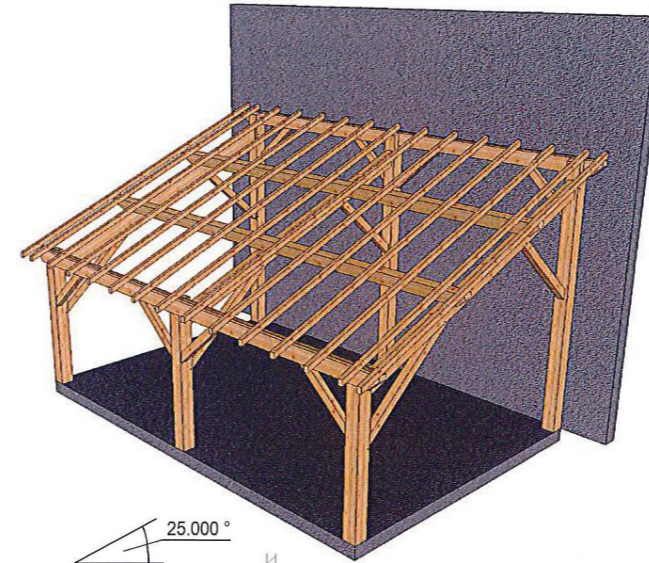

## 2 VERSIONS

TUILE/ARDOISE

BAC ACIER

TUILE/ARDOISE

BAC ACIER

Dim:	Hauteur mini	Hauteur maxi	Prix HT	Prix TTC
3,50x5,00	2,50m	4,35m	1335,00€	1602,00€
4,00x6,00	2,50m	4,35m	1830,00€	2196,00€
4,00x8,00	2,50m	4,35m	2440,00€	2928,00€
5,00x5,00	2,50m	4,35m	1907,00€	2288,40€
5,00x6,00	2,50m	4,35m	2288,00€	2745,60€
5,00x8,00	2,50m	4,35m	3051,00€	3661,20€
6,00x5,00	2,50m	4,35m	2288,00€	2745,60€
6,00x6,00	2,50m	4,35m	2746,00€	3295,20€
6,00x8,00	2,50m	4,35m	3661,00€	4393,20€
6,00x10,00	2,50m	4,35m	4576,00€	5491,20€

Dim:	Hauteur mini	Hauteur maxi	Prix HT	Prix TTC
3,50x5,00	2,50m	2,95m	1225,00€	1470,00€
4,00x6,00	2,50m	2,95m	1680,00€	2016,00€
4,00x8,00	2,50m	2,95m	2240,00€	2928,00€
5,00x5,00	2,50m	2,95m	1750,00€	2100,00€
5,00x6,00	2,50m	2,95m	2100,00€	2520,00€
5,00x8,00	2,50m	2,95m	2800,00€	3360,00€
6,00x5,00	2,50m	2,95m	2100,00€	2520,00€
6,00x6,00	2,50m	2,95m	2520,00€	3024,00€
6,00x8,00	2,50m	2,95m	3360,00€	4032,00€
6,00x10,00	2,50m	2,95m	4200,00€	5040,00€

Dim:	Hauteur mini	Hauteur maxi	Prix HT	Prix TTC
3,00x5,00	2,30m	3,70m	1005,00€	1206,00€
4,00x5,00	2,30m	3,70m	1340,00€	1608,00€
3,00x6,00	2,30m	3,70m	1208,00€	1449,60€
4,00x6,00	2,30m	3,70m	1608,00€	1929,60€
3,50x7,00	2,30m	3,70m	1647,00€	1976,40€
4,00x7,00	2,30m	3,70m	1872,00€	2246,40€
3,50x8,00	2,30m	3,70m	1876,00€	2251,20€
4,00x8,00	2,30m	3,70m	2147,00€	2576,40€