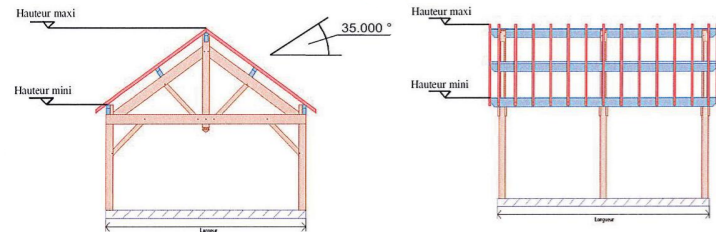

BI-PENTE

2 VERSIONS

MONO PENTE

2 VERSIONS

TUILE/ARDOISE